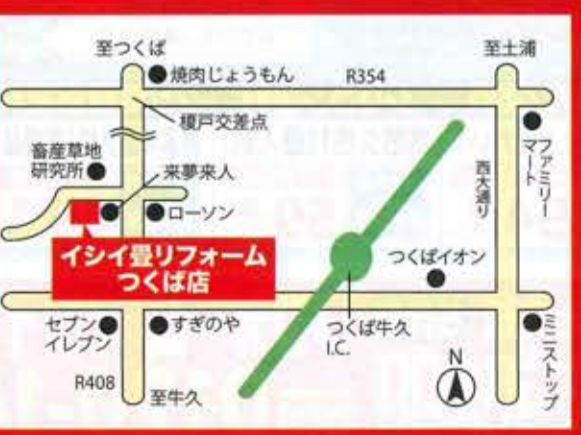

創業150余年・5代目 ISO認定企業

住まいのリフォーム イシイが安心

- キッチン
- 外壁塗装
- 屋根
- たたみ
- ふすま
- お風呂
- トイレ
- 増改築
- 木工事
- 加圧カーテン

0120-141-593

この様な方はぜひご相談下さい ●リフォームについて色々知りたいが誰に聞いていいかわからない方。 ●しつこい売込、営業をしない専門家に聞いてみたい方。 ●現在業者に見積を依頼中であるが内容をきちんと確かめたい方。 ●正直に話をしてくれて信頼できるリフォーム会社を探している方。 ●実際のリフォームをする際にどれ位の金額がかかるのかわかりたい方。