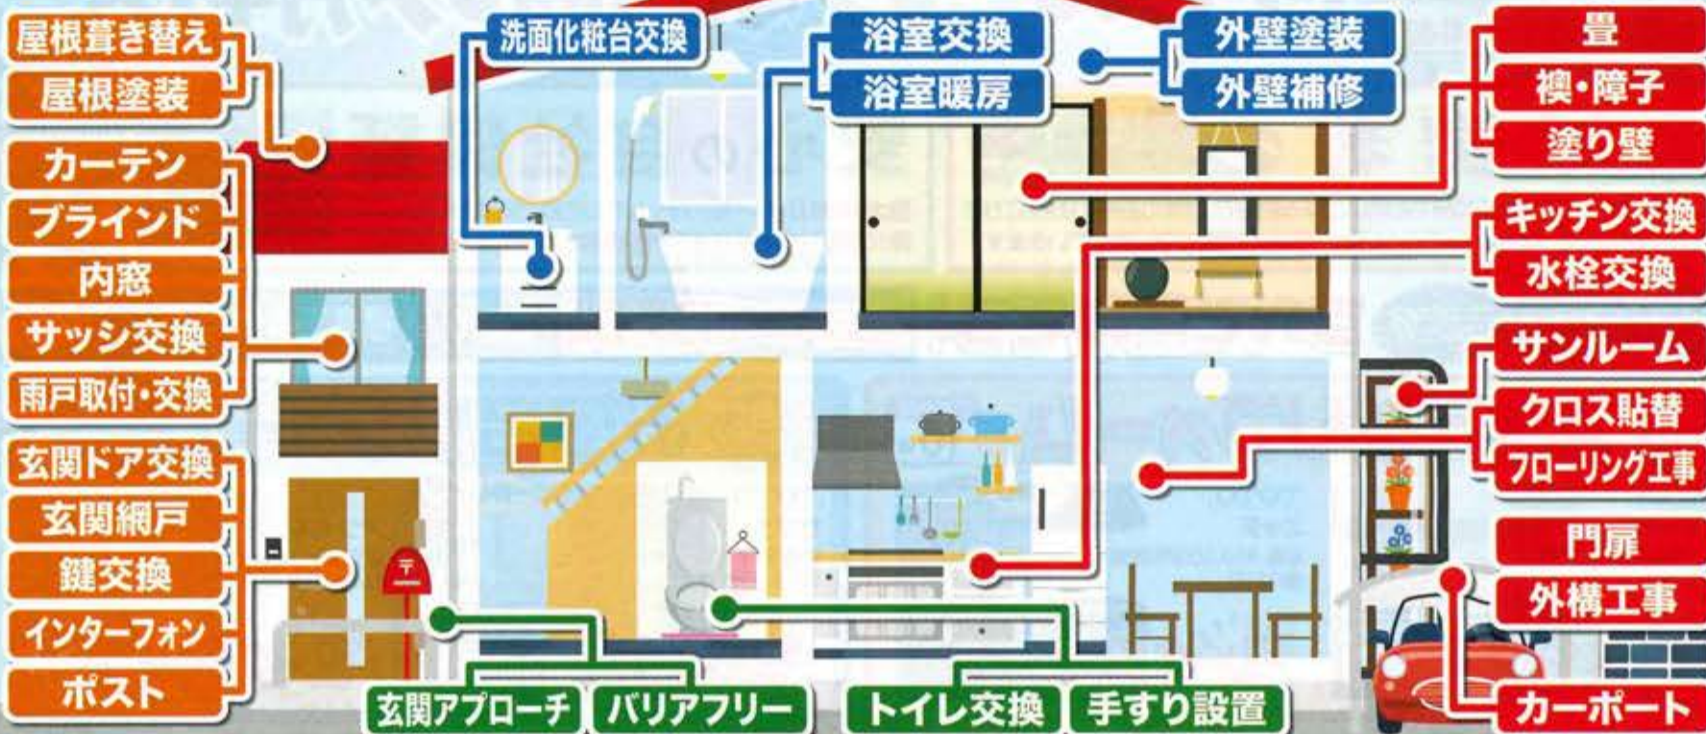

創業160余年 (株)イシイ置リフォーム

住まいのお困りごとは何でもイシイにお任せください!!

来たる猛暑や急な雨のこれからの時期におススメ!!

急な雨でも大丈夫
テラス LIXIL スピーネ
 1間×出幅4尺
 本体・標準工事費込み
10.5万円~

YKK プラマードU
 Low-E複層(遮熱・断熱タイプ)
 1間×高さ1400まで
 本体・標準取り付け費込
5.5万円~

LIXIL スタイルシェード
 1間×2m
 標準取付費込
5.5万円~